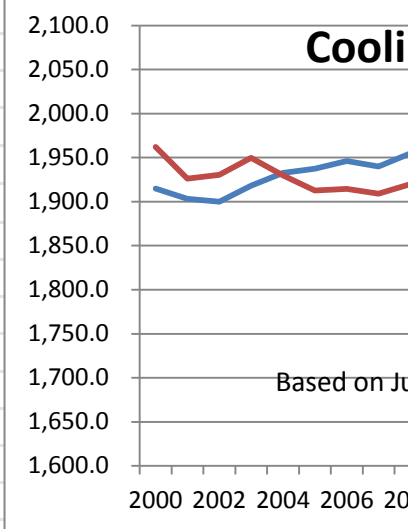

OPC 021311

FPL RC-16

	Jan	Feb	Mar	Apr	May	Jun	Jul	Aug
1975	55.8	62.0	89.9	141.1	200.4	243.1	256.8	301.5
1976	12.8	26.2	85.1	92.5	158.2	186.9	301.2	271.6
1977	4.7	13.8	91.7	103.6	144.7	266.8	319.9	308.3
1978	12.0	3.6	31.6	85.3	208.6	278.7	307.1	307.0
1979	12.8	13.7	27.7	126.2	210.2	263.6	331.1	283.3
1980	18.2	14.4	85.2	91.8	182.4	264.5	316.0	305.1
1981	1.9	28.0	36.7	126.7	205.8	324.4	365.9	314.5
1982	36.5	61.8	89.7	134.3	150.0	279.2	333.9	314.2
1983	14.4	7.2	22.2	63.5	162.4	237.6	340.9	302.6
1984	16.6	24.5	49.0	77.2	148.4	214.1	267.4	293.6
1985	14.7	37.4	66.2	88.4	198.8	285.5	251.8	306.5
1986	13.2	38.7	43.3	81.0	163.1	233.4	293.5	312.5
1987	27.0	25.9	42.1	71.5	178.3	298.3	330.1	362.5
1988	15.7	20.2	43.6	125.0	156.9	260.1	301.4	310.6
1989	54.0	54.3	86.3	121.8	235.4	268.0	306.6	321.6
1990	57.0	66.8	67.4	98.2	219.8	282.8	310.6	305.1
1991	52.7	34.2	74.3	152.1	247.3	265.0	308.0	339.0
1992	15.5	34.0	51.9	77.4	162.5	235.9	357.1	306.5
1993	50.6	14.5	43.9	67.8	170.3	286.3	333.2	330.7
1994	21.1	49.0	86.3	145.2	238.6	289.1	305.8	285.4
1995	17.1	25.4	62.3	124.6	286.1			
1996	24.9	34.8	48.9	99.6	212.3			
1997	33.4	59.7	106.3	100.0	209.2			
1998	27.5	29.0	40.8	106.0	228.0			
1999	38.8	30.0	39.3	143.7	178.9			
2000	23.9	23.7	78.0	89.0	210.5			
2001	9.5	53.6	73.1	101.9	157.5			
2002	38.7	19.4	92.5	146.8	224.0			
2003	5.7	42.3	124.0	101.8	243.6			
2004	15.8	31.7	51.5	77.5	160.6			
2005	23.5	18.7	59.8	68.1	168.4			
2006	28.8	21.5	53.9	129.4	196.5			
2007	45.6	30.4	62.9	102.0	167.2			
2008	29.2	59.3	65.7	109.1	237.1			
2009	22.7	19.4	58.1	123.1	205.6	286.3	333.2	356.9
2010	19.0	7.2	15.4	89.1	255.2	357.8	367.3	354.7
2011	13.5	42.2	79.0	190.4	242.3	304.6	355.8	342.4
2012	27.1	50.1	89.2	106.5	202.1	276.5	321.7	322.4
2013	50.5	45.0	28.6	135.4	163.9	272.9	293.7	337.5
2014	27.0	57.5	62.2	137.1	220.7	247.6	311.7	351.0
2015	32.3	19.0	112.5	192.5	234.0	299.7	332.8	
Grand Total	1,075.5	1,372.5	2,715.1	4,543.7	8,145.3	10,996.1	13,023.2	13,111.4