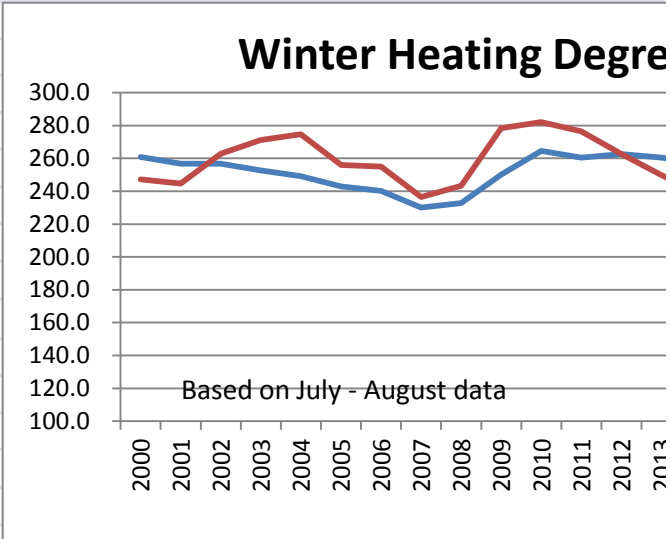

1.70404

<u>1,913.4</u>	<u>1,982.4</u>	<u>1913.403</u>	<u>1982.433</u>	
1.4	(20.4)	1.360305	20.4125	TRUE
(11.5)	(36.0)	11.49795	35.95485	TRUE
(3.2)	4.3	3.171398	4.274843	TRUE
18.1	19.5	18.14327	19.48681	TRUE
14.5	(20.2)	14.52413	20.19165	FALSE
4.5	(16.9)	4.524726	16.90329	FALSE
8.9	1.6	8.863942	1.644155	FALSE
(6.2)	(5.4)	6.177056	5.438771	FALSE
14.8	11.1	14.77342	11.07992	FALSE
(7.1)	(7.1)	7.058691	7.076657	FALSE
8.3	37.1	8.319701	37.0519	FALSE
2.3	40.5	2.266043	40.48693	TRUE
8.5	12.8	8.52587	12.7769	TRUE
(0.3)	(20.0)	0.250934	19.98868	TRUE
(0.0)	20.1	0.021016	20.14961	TRUE
7.4	31.7	7.393895	31.69108	TRUE

7.304522 19.03803

0.38368

OPC 021312

FPL RC-16

	Jan	Feb	Mar	Apr	May	Jun	Jul	Aug
1975	23.30	9.79	19.74				-	-
1976	153.03	61.17	1.73				-	-
1977	254.10	118.67	11.06				-	-
1978	191.80	177.89	58.43				-	-
1979	125.15	132.71	25.40				-	-
1980	96.40	171.15	44.13				-	-
1981	285.61	55.08	27.26				-	-
1982	108.04	7.67	12.41				-	-
1983	128.86	71.69	70.43				-	-
1984	136.02	75.21	47.18				-	-
1985	214.78	93.58	9.58				-	-
1986	127.94	40.98	83.18				-	-
1987	131.43	42.42	23.81				-	-
1988	102.80	104.44	48.67				-	-
1989	11.67	75.00	36.50				-	-
1990	25.92	10.88	2.71				-	-
1991	29.63	53.75	19.21				-	-
1992	102.83	45.79	27.42				-	-
1993	21.58	51.50	38.79				-	-
1994	67.58	25.46	16.92				-	-
1995	113.75	98.04	4.88				-	-
1996	120.33	119.21	84.33				-	-
1997	90.96	16.63	-				-	-
1998	52.13	68.25	74.29				-	-
1999	66.04	57.63	22.92				-	-
2000	86.83	59.42	-				-	-
2001	242.14	8.26	26.51				-	-
2002	93.12	44.60	12.59				-	-
2003	215.46	26.92	9.46				-	-
2004	113.45	53.09	10.51				-	-
2005	94.89	51.90	57.74				-	-
2006	72.25	96.75	20.10				-	-
2007	47.23	74.90	11.52				-	-
2008	64.96	21.53	9.31				-	-
2009	108.69	80.10	29.31				-	-
2010	244.21	178.08	93.98				-	-
2011	112.82	34.56	11.43				-	-
2012	76.80	25.57	3.07				-	-
2013	10.06	45.62	93.61				-	-
2014	118.47	17.61	9.08				-	-
2015	49.40	78.35	2.93				-	-
Grand Total	4,630.13	2,766.67	1,218.02				-	-